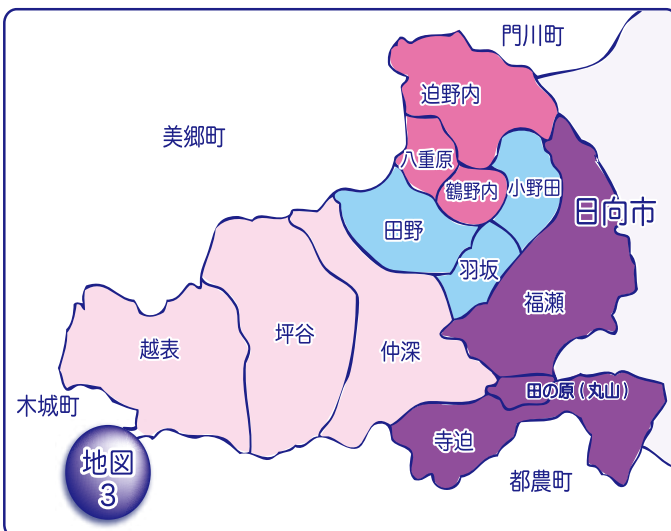

鶴野内・迫野内・八重原

燃やせるごみ・・・月、木曜日
燃やせないごみ・・・第4水曜日
プラスチック製容器包装 金曜日

寺迫・福瀬・田の原（丸山）

燃やせるごみ・・・月、木曜日
燃やせないごみ・・・第2水曜日
プラスチック製容器包装 金曜日