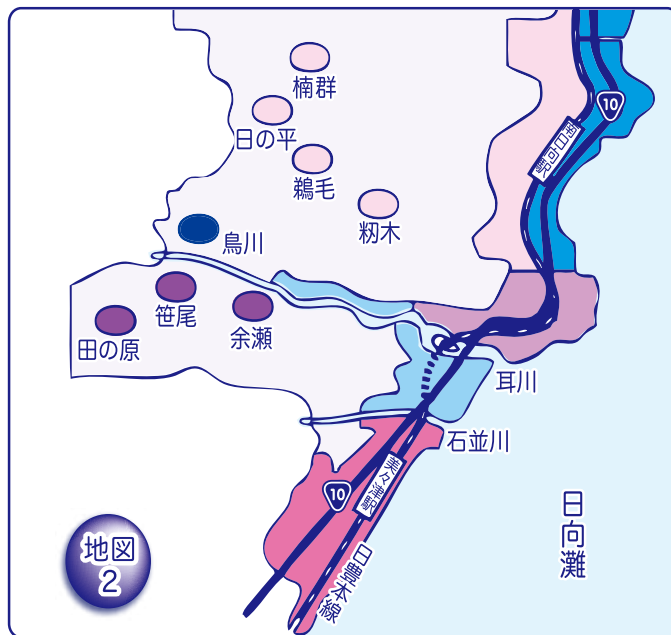

燃やせるごみ・・・月、木曜日
燃やせないごみ・・・第4水曜日
プラスチック製容器包装 金曜日

上原町・永江・向江町
下原町（市道細島通線より北）
曾根（市道細島通線より北）
幡浦・鶴町・亀崎中・亀崎東
大王谷・庄手（日豊本線より東）
梶木（本深野を除く。）

燃やせるごみ・・・火、金曜日
燃やせないごみ・・・第1水曜日
プラスチック製容器包装 月曜日

細島地区
堀一方・曾根（市道細島通線より南）
高砂・江良・公園通り
新生町・下原町
（市道細島通線より南）
財光寺地区（国道10号線より東）

燃やせるごみ・・・火、金曜日
燃やせないごみ・・・第3水曜日
プラスチック製容器包装 木曜日

鳥川

燃やせるごみ・・・火、金曜日
燃やせないごみ・・・第1水曜日
プラスチック製容器包装 月曜日

田の原（丸山を除く。）・笹尾・余瀬

燃やせるごみ・・・火、金曜日
燃やせないごみ・・・第2水曜日
プラスチック製容器包装 月曜日

駅通り・落鹿・高松・宮の下

燃やせるごみ・・・月、木曜日
燃やせないごみ・・・第2水曜日
プラスチック製容器包装 火曜日

平岩地区（日豊本線より西）

燃やせるごみ・・・火、金曜日
燃やせないごみ・・・第3水曜日
プラスチック製容器包装 月曜日

平岩地区（日豊本線より東）

燃やせるごみ・・・火、金曜日
燃やせないごみ・・・第4水曜日
プラスチック製容器包装 月曜日

幸脇・遠見

燃やせるごみ・・・月、木曜日
燃やせないごみ・・・第4水曜日
プラスチック製容器包装 火曜日

立縫・新町・石並・別府・飯谷

燃やせるごみ・・・月、木曜日
燃やせないごみ・・・第1水曜日
プラスチック製容器包装 火曜日