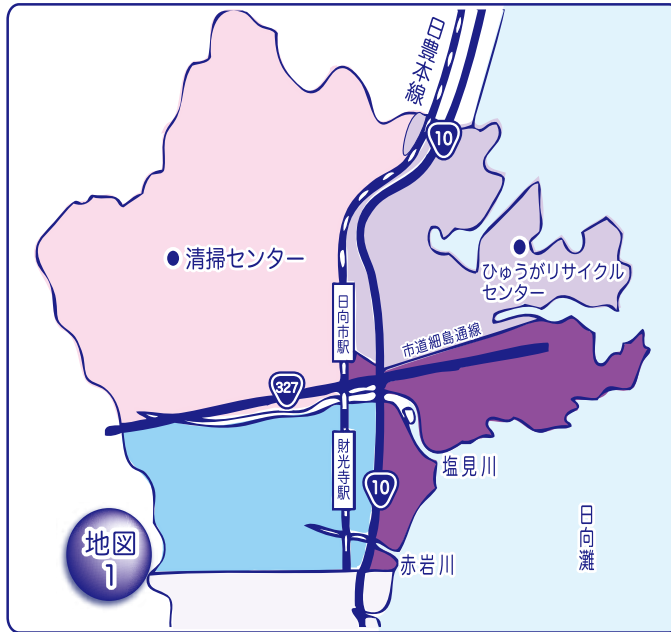

燃やせるごみ・燃やせないごみ収集、プラスチック製容器包装回収日程表

収集日程

南町・中町・本町・上町・旭通り
都町・北町1・北町2・中央
東草場・西草場・本谷・西川内
広見・中原・高見橋通り・春原
塩見地区（権現原を除く。）
庄手（日豊本線より西）
梶木（本深野）・古城ヶ鼻・千束口
日向台・迎洋園・花ヶ丘

燃やせるごみ・・・月、木曜日
燃やせないごみ・・・第2水曜日
プラスチック製容器包装 火曜日

財光寺地区（国道10号線より西）
権現原・大谷尻・秋山・向洋台

燃やせるごみ・・・月、木曜日
燃やせないごみ・・・第4水曜日
プラスチック製容器包装 金曜日

上原町・永江・向江町
下原町（市道細島通線より北）
曾根（市道細島通線より北）
幡浦・鶴町・亀崎中・亀崎東
大王谷・庄手（日豊本線より東）
梶木（本深野を除く。）

燃やせるごみ・・・火、金曜日
燃やせないごみ・・・第1水曜日
プラスチック製容器包装 月曜日

細島地区
堀一方・曾根（市道細島通線より南）
高砂・江良・公園通り
新生町・下原町
（市道細島通線より南）
財光寺地区（国道10号線より東）