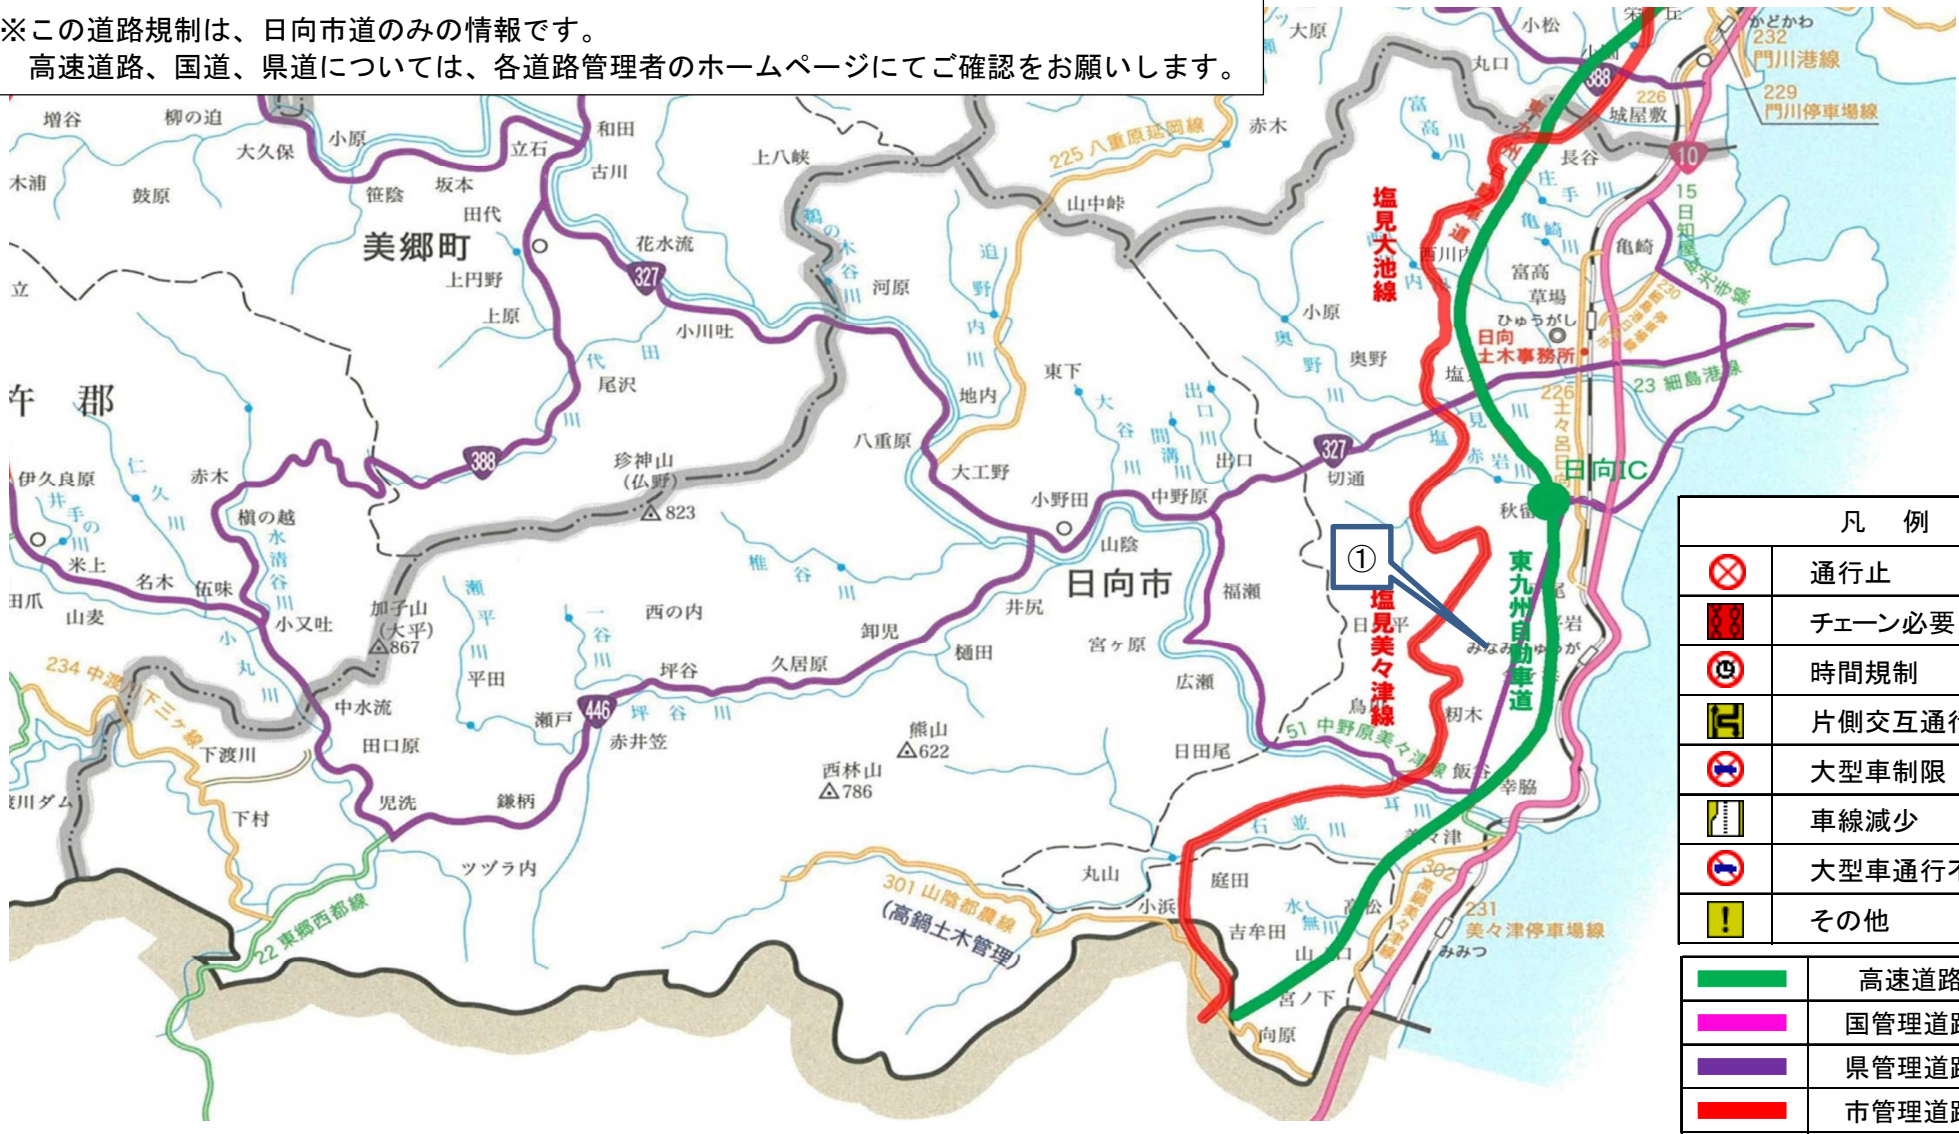

# 日向市道交通規制情報

※この道路規制は、日向市道のみでの情報です。  
 高速道路、国道、県道については、各道路管理者のホームページにてご確認をお願いします。

凡 例	
	通行止
	チェーン必要
	時間規制
	片側交互通行
	大型車制限
	車線減少
	大型車通行不可
	その他

	高速道路
	国管理道路
	県管理道路
	市管理道路

番号	市道名	場所	規制種類	期間	備考
<div style="border: 1px solid black; padding: 10px; display: inline-block;"> <p style="font-size: 24px; margin: 0;">現在、市道の交通規制は行っていません。</p> </div>					