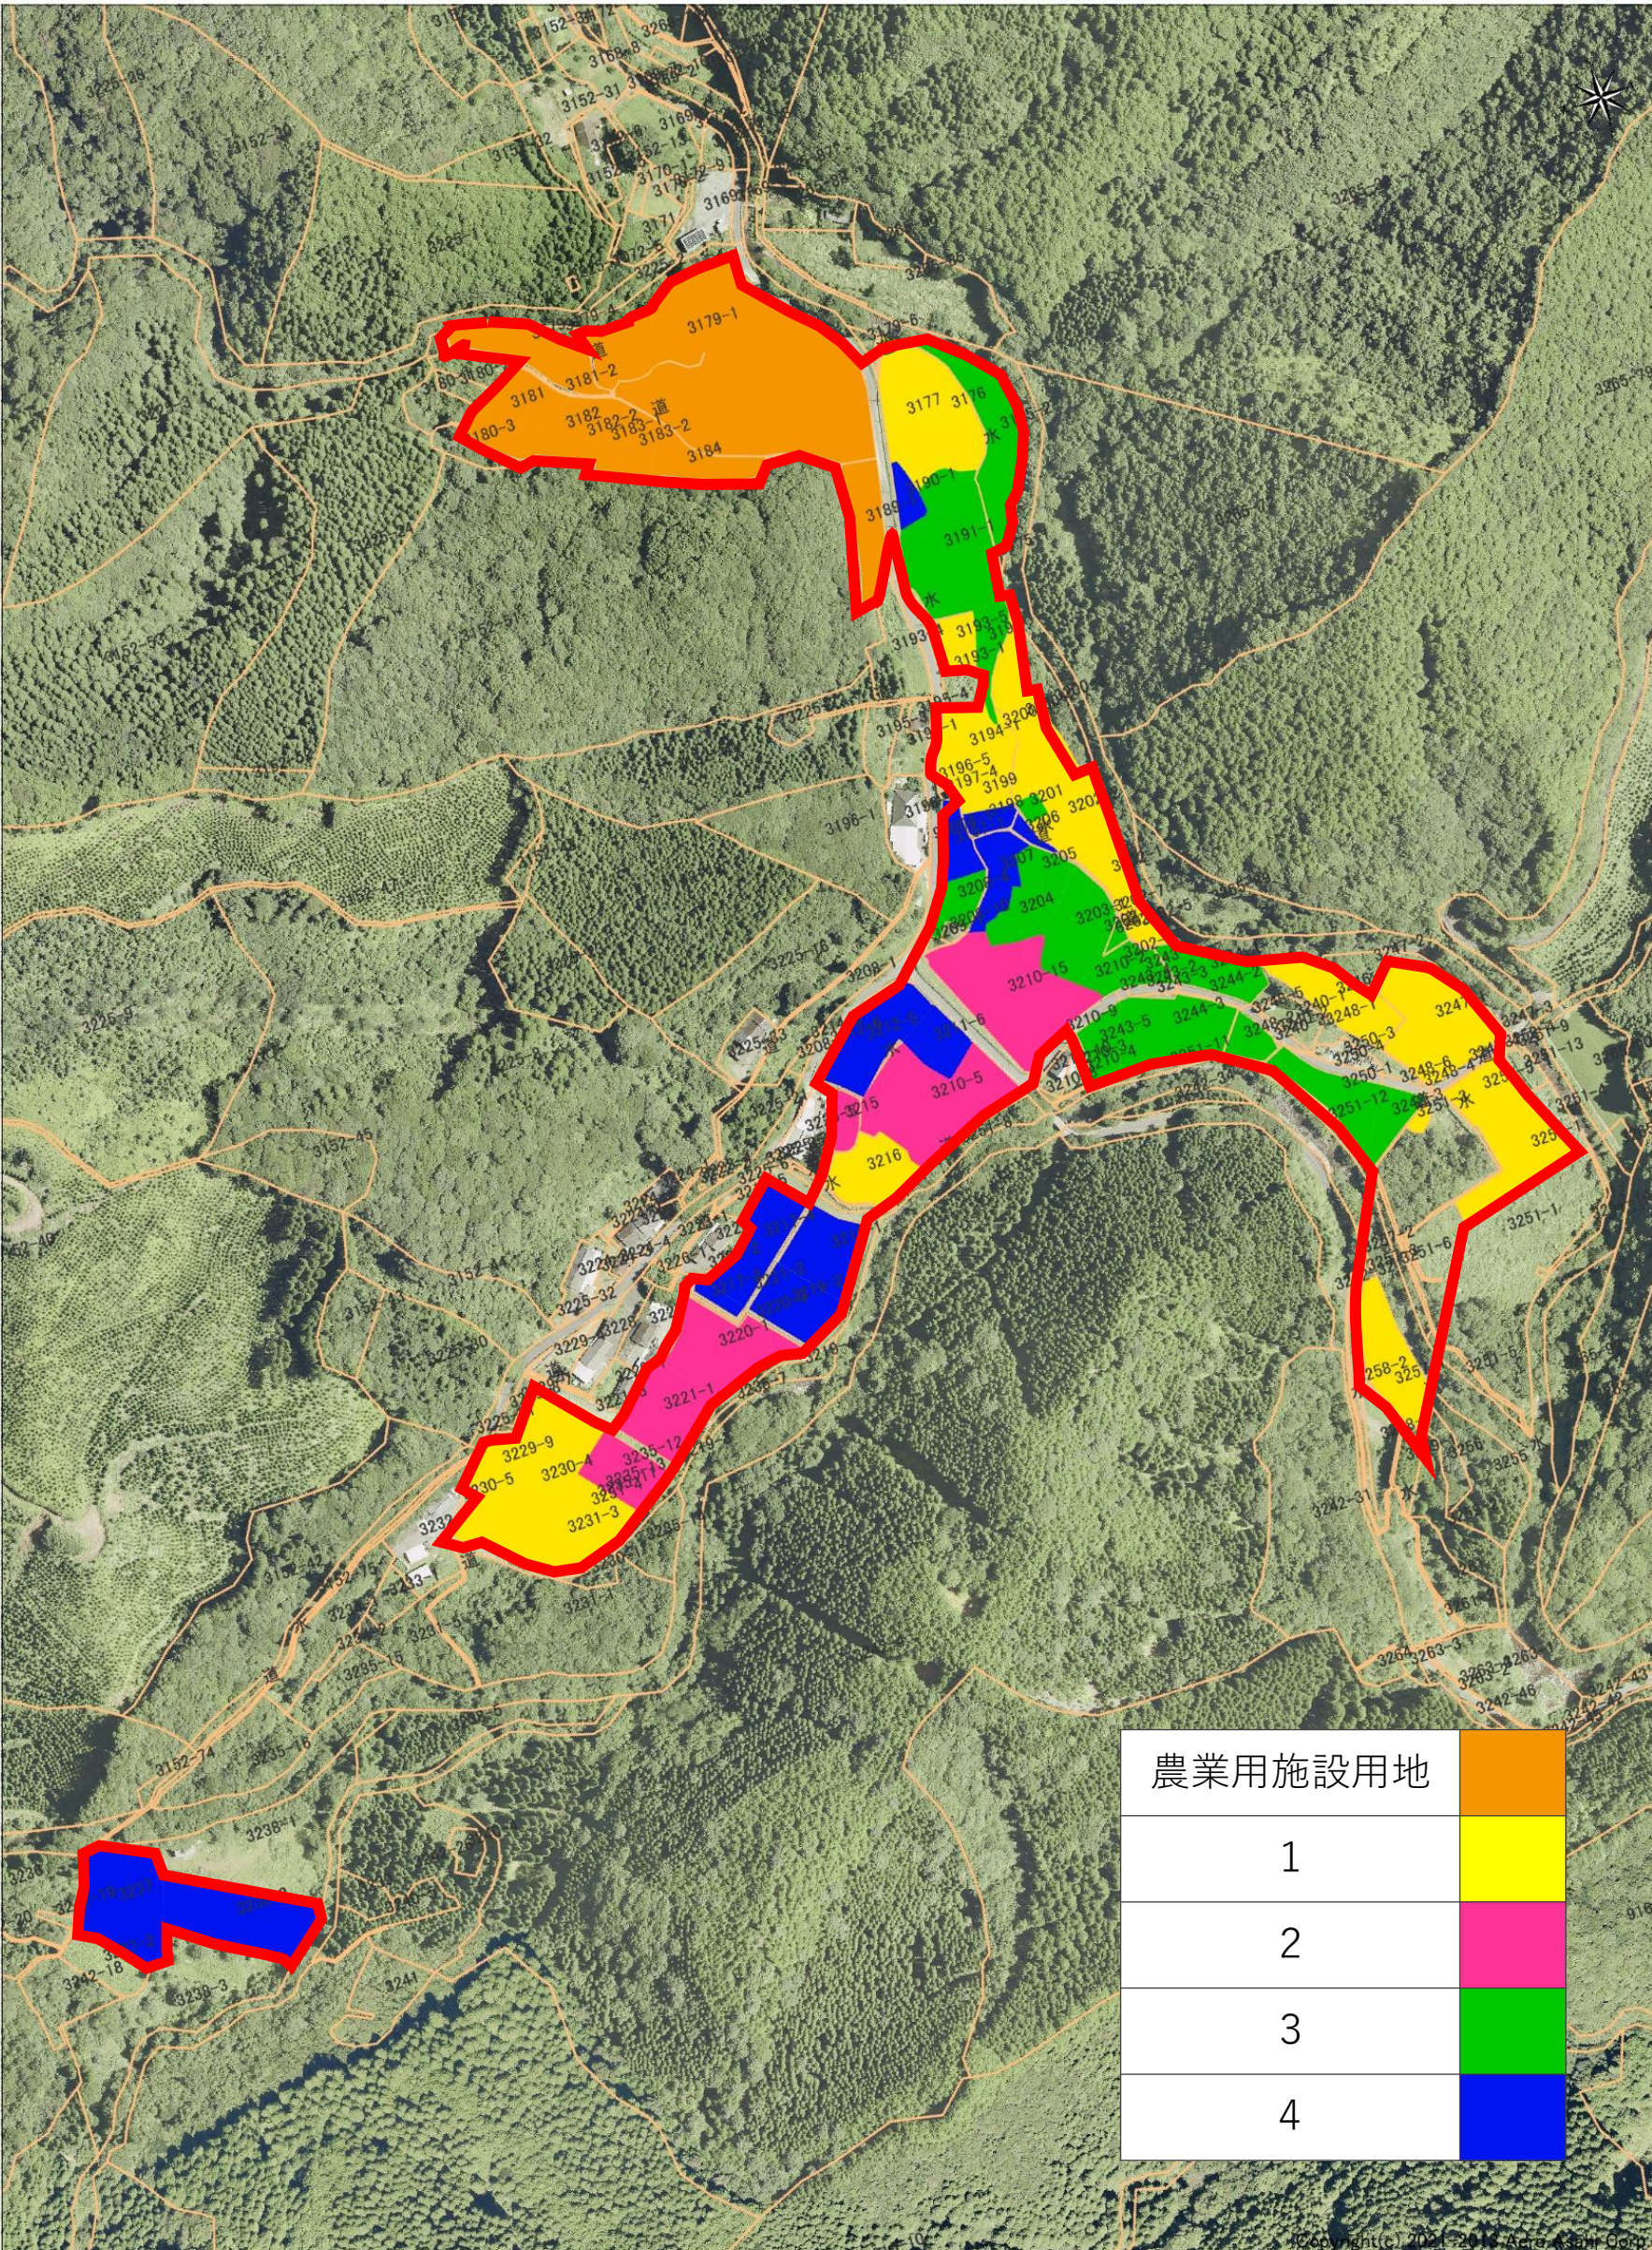

鶉戸木地区 目標地図

この図面は農業委員会業務の資料として作成したものです。筆界等は正確ではありません。