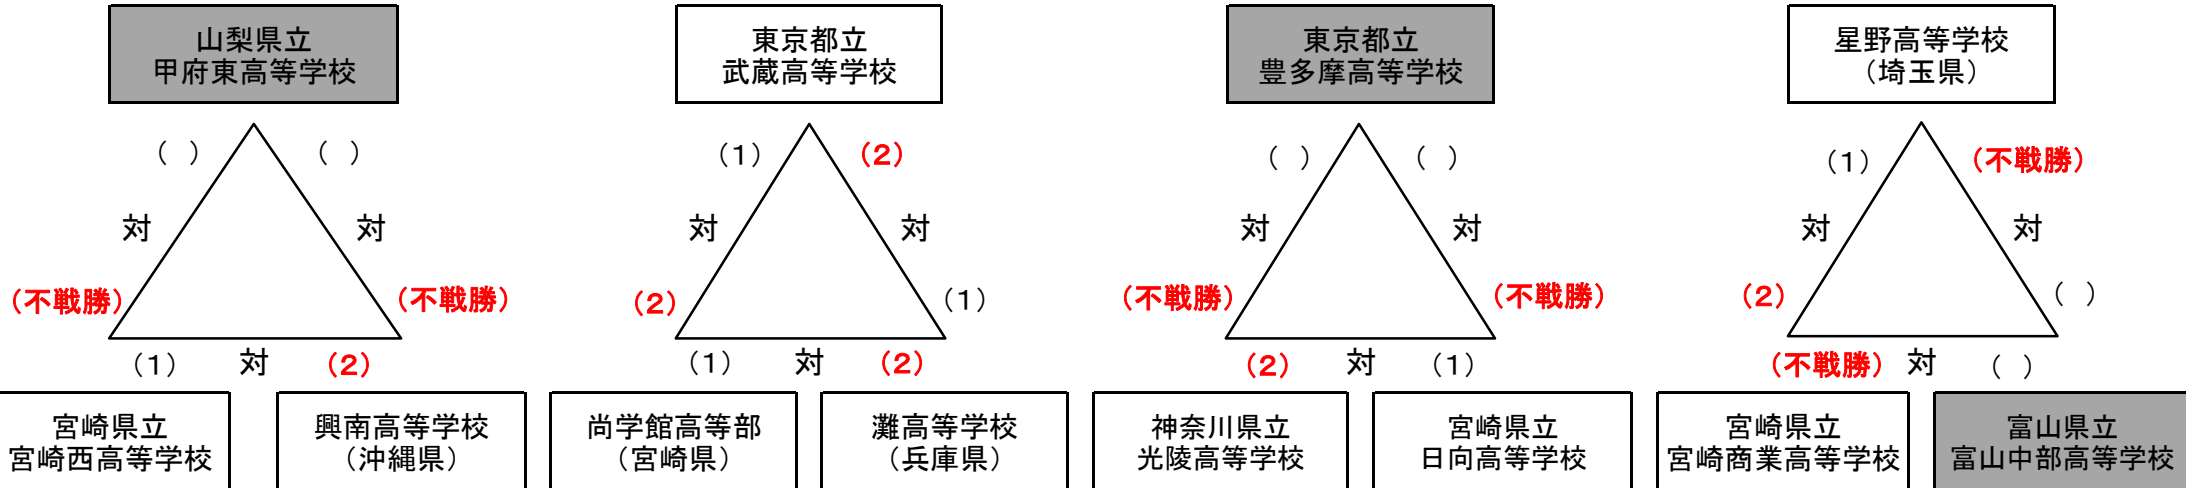

「第14回牧水・短歌甲子園」対戦結果

18日 準決勝・決勝

17日 1次リーグ

※ () カッコの中の数字は、3名の審査員がそのチームに挙げた旗の数

※ 甲府東高等学校、豊多摩高等学校、富山中部高等学校は地震、台風の影響により欠場。

※ 第2パートは勝利数、旗数が3校同じになったため、審査員長を含む審査員の協議の結果、灘高等学校が準決勝進出校に決定。