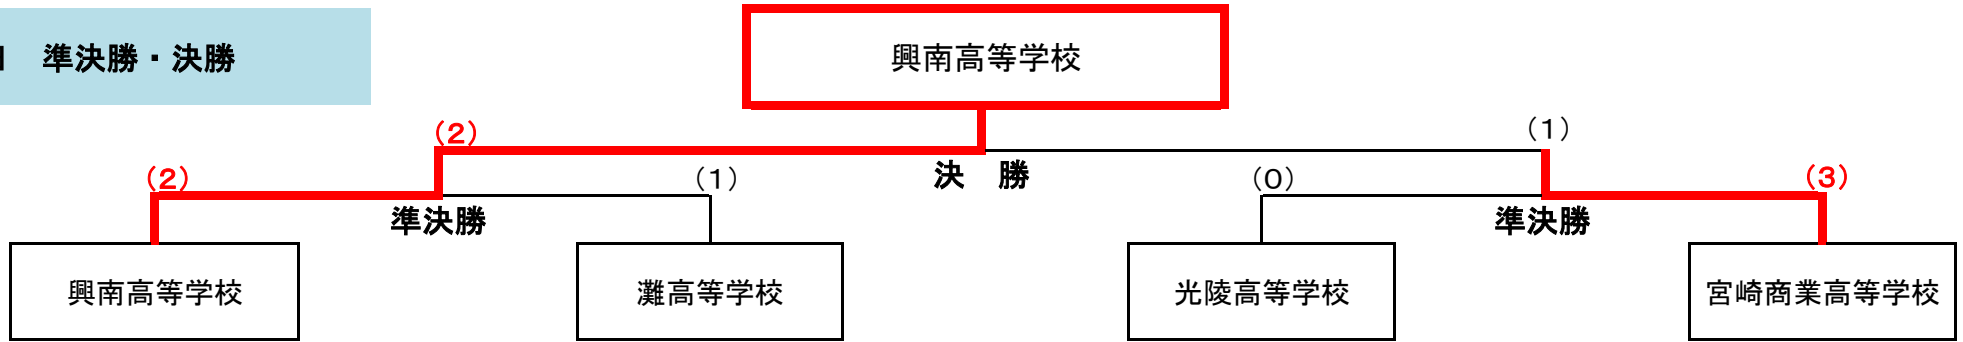

「第14回牧水・短歌甲子園」対戦結果

18日 準決勝・決勝

17日 1次リーグ

※ () カッコの中の数字は、3名の審査員がそのチームに挙げた旗の数

※ 甲府東高等学校、豊多摩高等学校、富山中部高等学校は地震、台風の影響により欠場。

※ 第2パートは勝利数、旗数が3校同じになったため、審査員長を含む審査員の協議の結果、灘高等学校が準決勝進出校に決定。