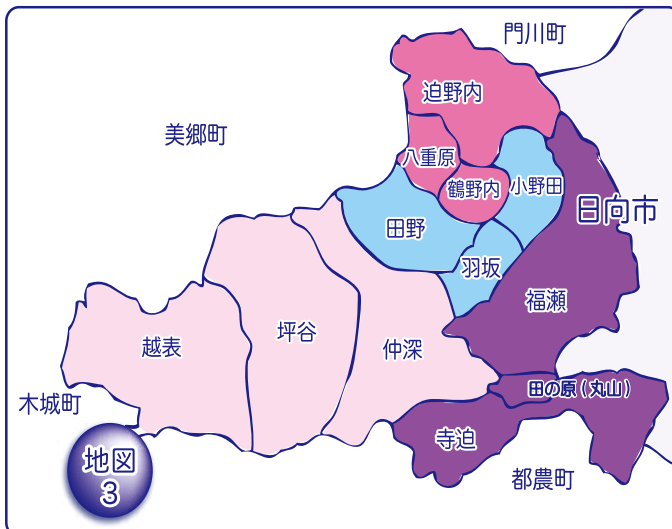

鶴野内・迫野内・八重原

燃やせるごみ・・・月、木曜日
燃やせないごみ・・・第4水曜日
プラスチック製容器包装 金曜日

寺迫・福瀬・田の原（丸山）

燃やせるごみ・・・月、木曜日
燃やせないごみ・・・第2水曜日
プラスチック製容器包装 金曜日