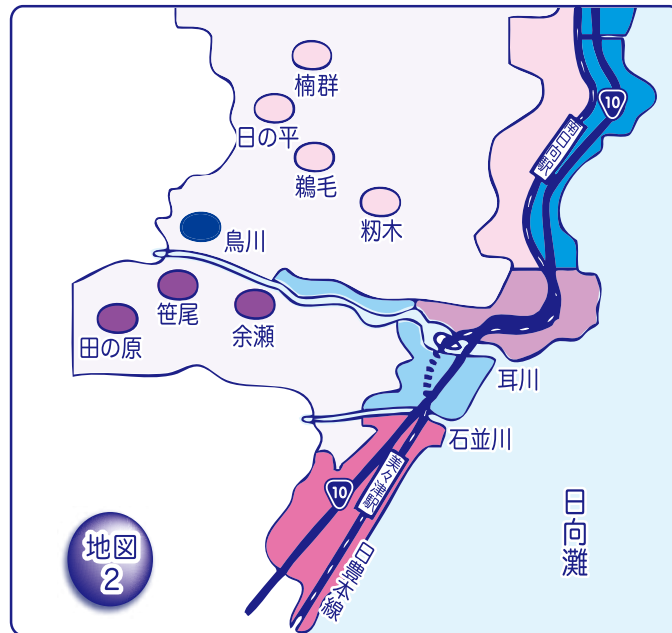

燃やせるごみ・・・火、金曜日
燃やせないごみ・・・第3水曜日
プラスチック製容器包装 木曜日

鳥川

燃やせるごみ・・・火、金曜日
燃やせないごみ・・・第1水曜日
プラスチック製容器包装 月曜日

田の原（丸山を除く。）・笹尾・余瀬

燃やせるごみ・・・火、金曜日
燃やせないごみ・・・第2水曜日
プラスチック製容器包装 月曜日

駅通り・落鹿・高松・宮の下

燃やせるごみ・・・月、木曜日
燃やせないごみ・・・第2水曜日
プラスチック製容器包装 火曜日

平岩地区（日豊本線より西）

燃やせるごみ・・・火、金曜日
燃やせないごみ・・・第3水曜日
プラスチック製容器包装 月曜日

平岩地区（日豊本線より東）

燃やせるごみ・・・火、金曜日
燃やせないごみ・・・第4水曜日
プラスチック製容器包装 月曜日

幸脇・遠見

燃やせるごみ・・・月、木曜日
燃やせないごみ・・・第4水曜日
プラスチック製容器包装 火曜日

立縫・新町・石並・別府・飯谷

燃やせるごみ・・・月、木曜日
燃やせないごみ・・・第1水曜日
プラスチック製容器包装 火曜日