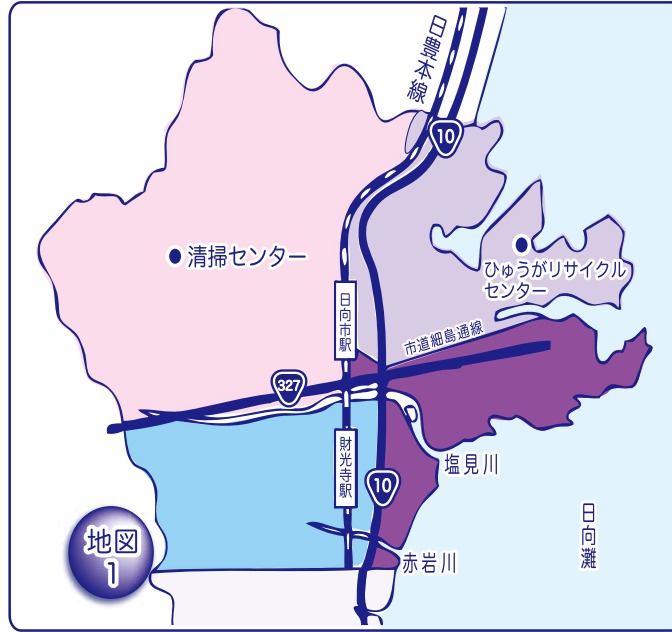

燃やせるごみ・燃やせないごみ収集、プラスチック製容器包装回収日程表

収集日程

南町・中町・本町・上町・旭通り
都町・北町1・北町2・中央
東草場・西草場・本谷・西川内
広見・中原・高見橋通り・春原
塩見地区（権現原を除く。）
庄手（日豊本線より西）
梶木（本深野）・古城ヶ鼻・千束口
日向台・迎洋園・花ヶ丘

燃やせるごみ・・・月、木曜日
燃やせないごみ・・・第2水曜日
プラスチック製容器包装 火曜日

財光寺地区（国道10号線より西）
権現原・大谷尻・秋山・向洋台

燃やせるごみ・・・月、木曜日
燃やせないごみ・・・第4水曜日
プラスチック製容器包装 金曜日

上原町・永江・向江町
下原町（市道細島通線より北）
曾根（市道細島通線より北）
幡浦・鶴町・亀崎中・亀崎東
大王谷・庄手（日豊本線より東）
梶木（本深野を除く。）

燃やせるごみ・・・火、金曜日
燃やせないごみ・・・第1水曜日
プラスチック製容器包装 月曜日

細島地区
堀一方・曾根（市道細島通線より南）
高砂・江良・公園通り
新生町・下原町
（市道細島通線より南）
財光寺地区（国道10号線より東）