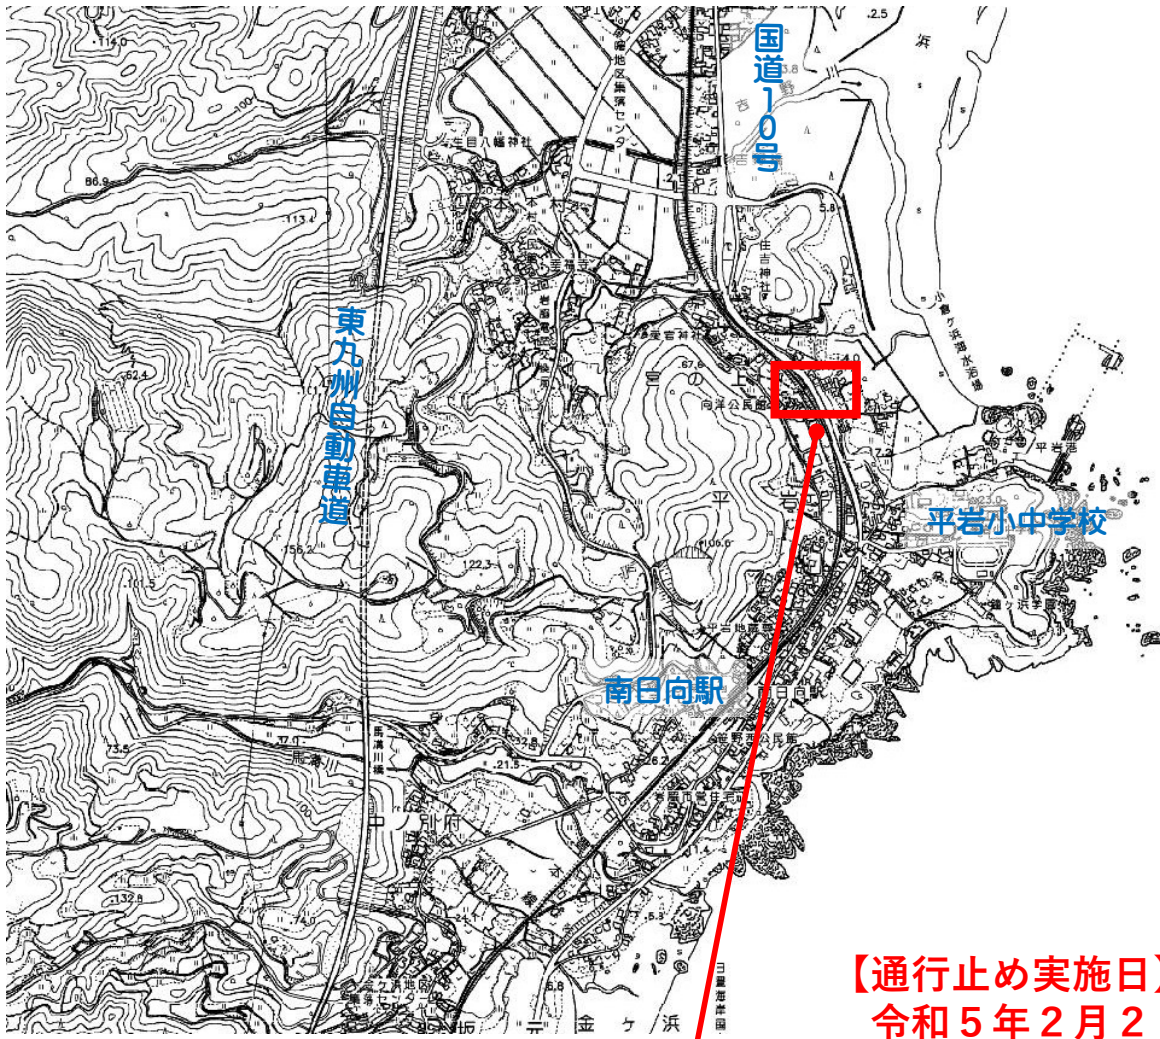

# 平岩跨線橋位置図

拡大写真

**【通行止め実施日】**  
令和5年2月20日(月)  
午後4時から