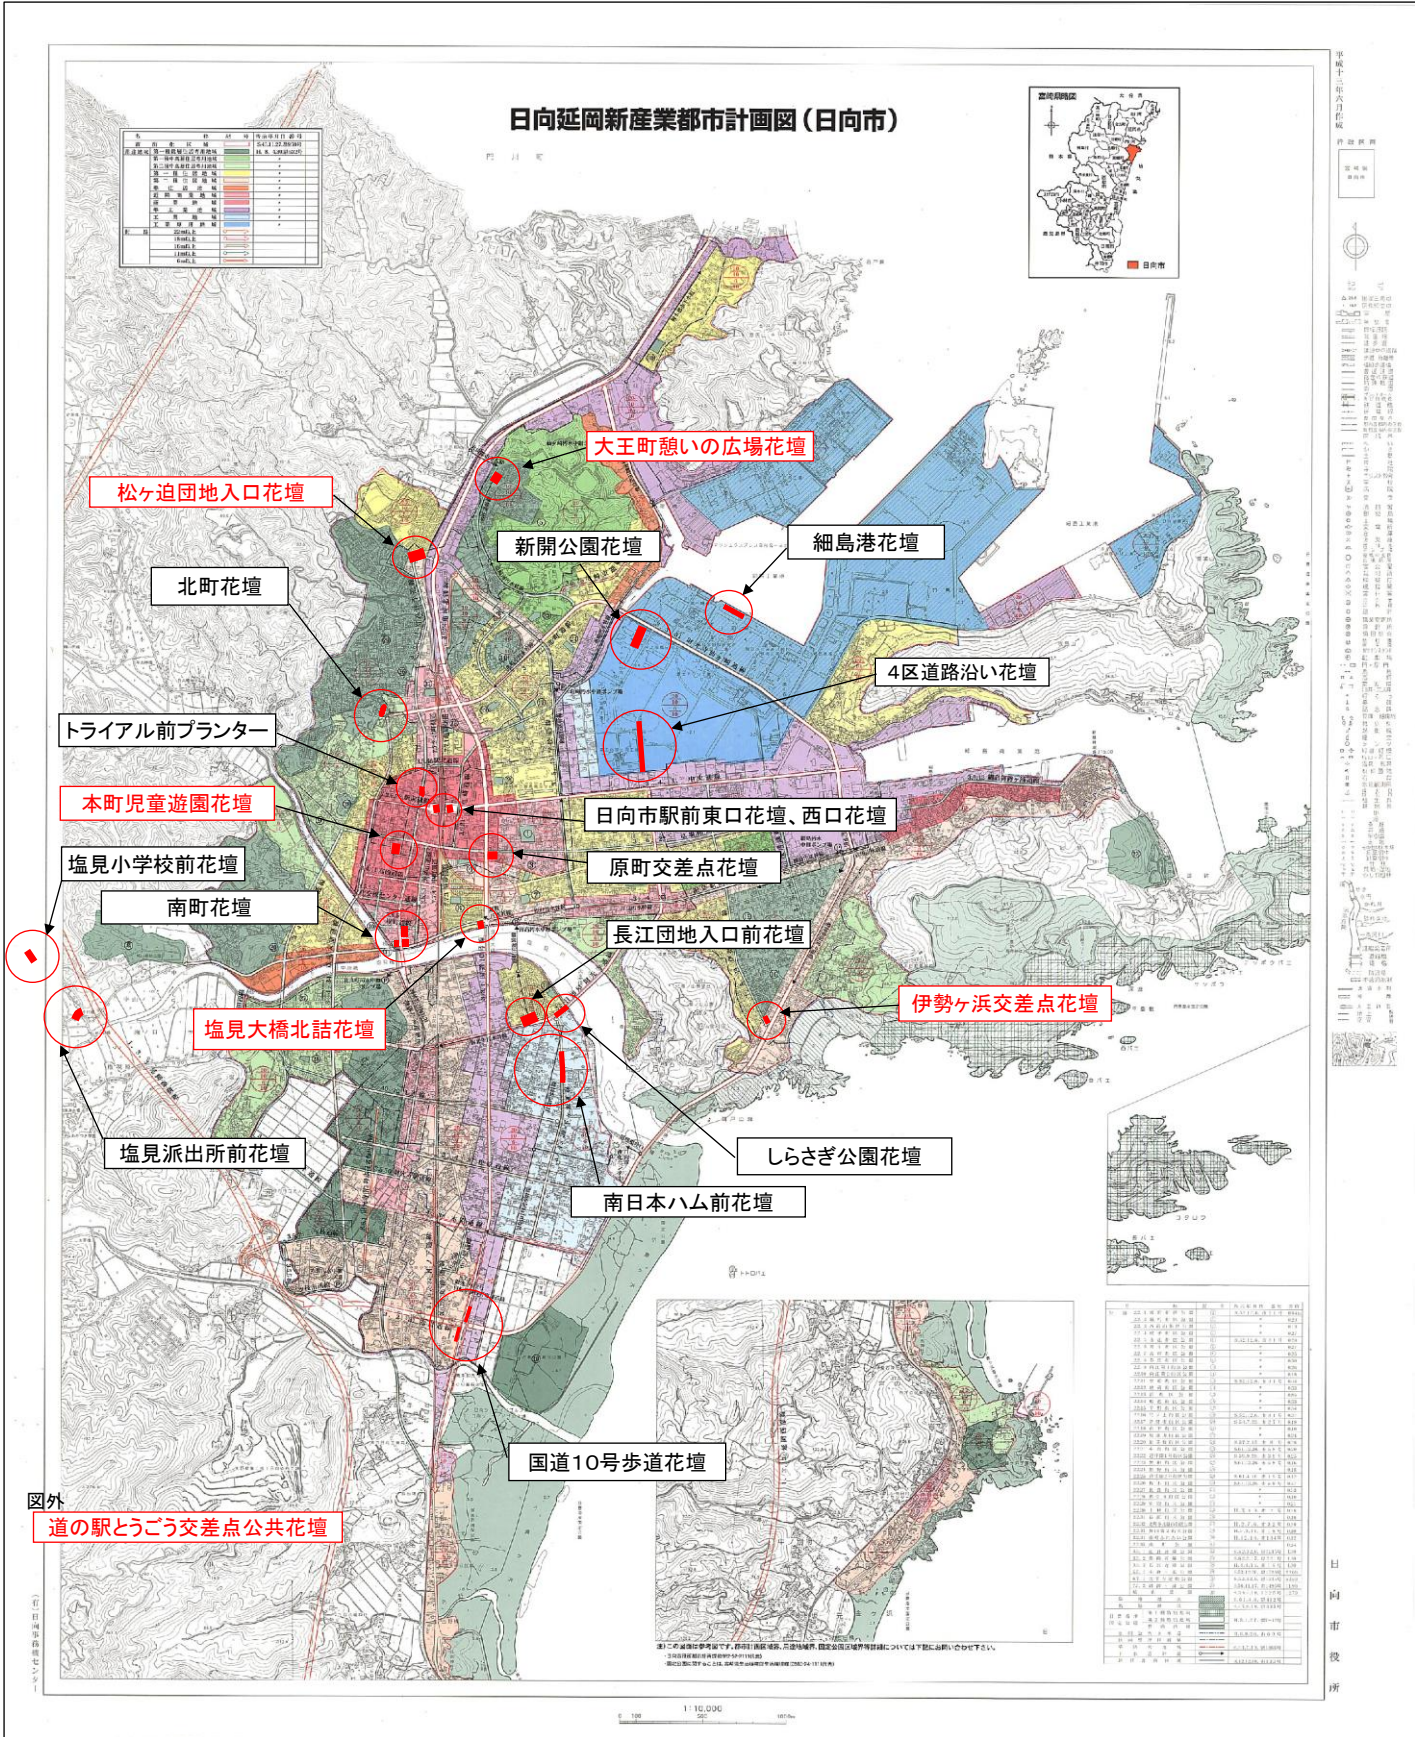

令和4年度 公共花壇位置図

■ 公共花壇数 : 20箇所

■ アダプトプログラム実施数 : 6箇所(6団体) ※R4.12月時点