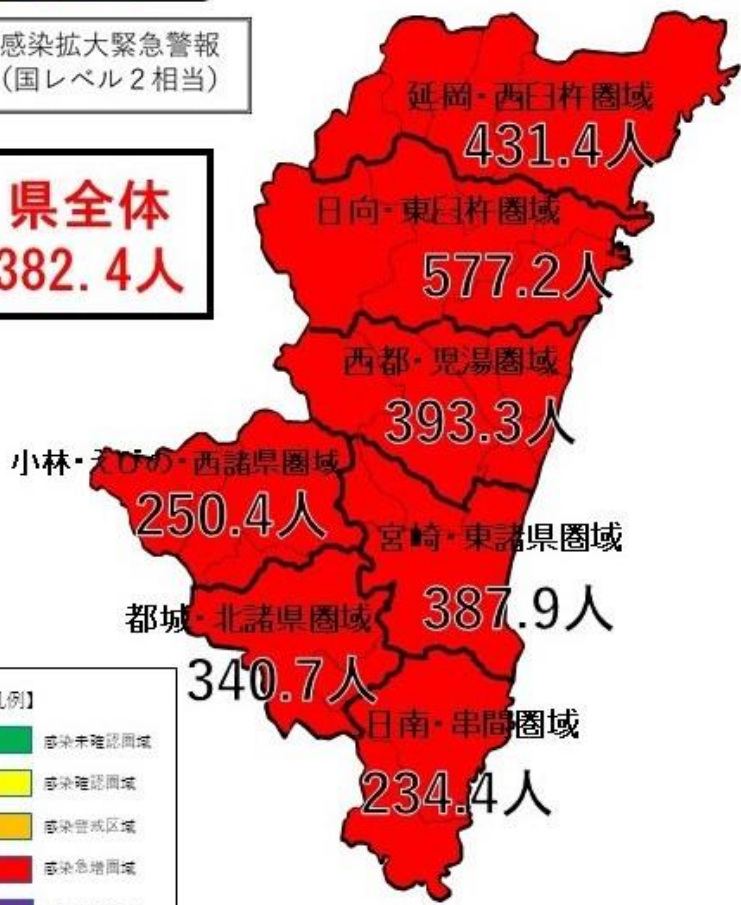

直近1週間の人口10万人当たり新規感染者数

感染拡大緊急警報
(国レベル2相当)

県全体
382.4人

- 【凡例】
- 感染未確認圏域
 - 感染確認圏域
 - 感染警戒区域
 - 感染急増圏域
 - 重点措置区域

令和4年4月14日時点 (33471例目まで)

※4/15 県公表資料より