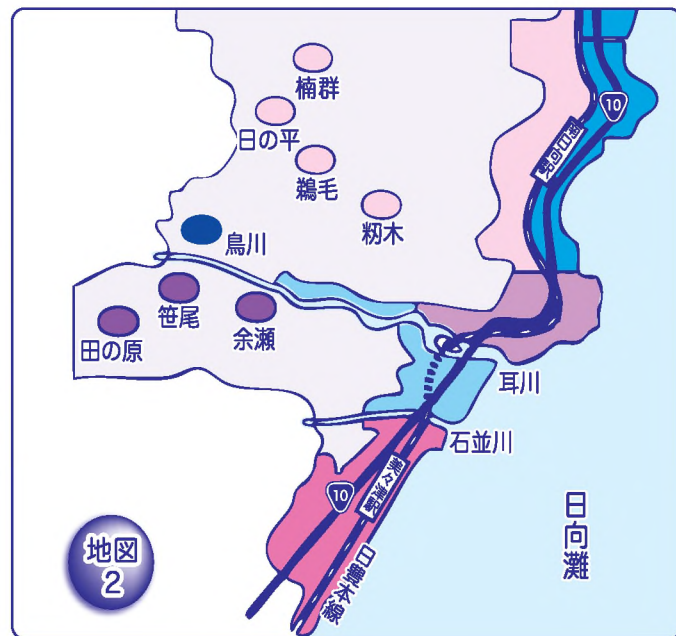

駅通り・落鹿・高松・宮の下

燃やせるごみ・・・月、木曜日
燃やせないごみ・・・第2水曜日
プラスチック製容器包装 火曜日

平岩地区（日豊本線より西）

燃やせるごみ・・・火、金曜日
燃やせないごみ・・・第3水曜日
プラスチック製容器包装 月曜日

平岩地区（日豊本線より東）

燃やせるごみ・・・火、金曜日
燃やせないごみ・・・第4水曜日
プラスチック製容器包装 月曜日

幸脇・遠見

燃やせるごみ・・・月、木曜日
燃やせないごみ・・・第4水曜日
プラスチック製容器包装 火曜日

立縫・新町・石並・別府・飯谷

燃やせるごみ・・・月、木曜日
燃やせないごみ・・・第1水曜日
プラスチック製容器包装 火曜日

小野田・田野・羽坂

燃やせるごみ・・・火、金曜日
燃やせないごみ・・・第3水曜日
プラスチック製容器包装 木曜日