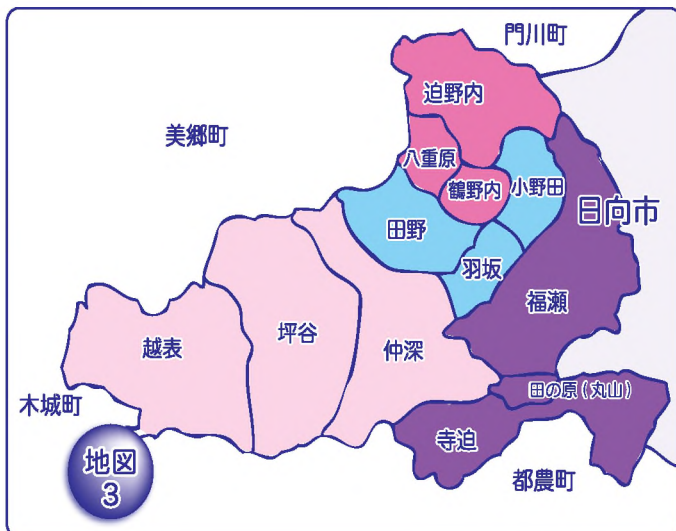

仲深・坪谷・越表

燃やせるごみ・・・火、金曜日
燃やせないごみ・・・第1水曜日
プラスチック製容器包装 木曜日

鶴野内・迫野内・八重原

燃やせるごみ・・・月、木曜日
燃やせないごみ・・・第4水曜日
プラスチック製容器包装 金曜日

寺迫・福瀬・田の原(丸山)

燃やせるごみ・・・月、木曜日
燃やせないごみ・・・第2水曜日
プラスチック製容器包装 金曜日