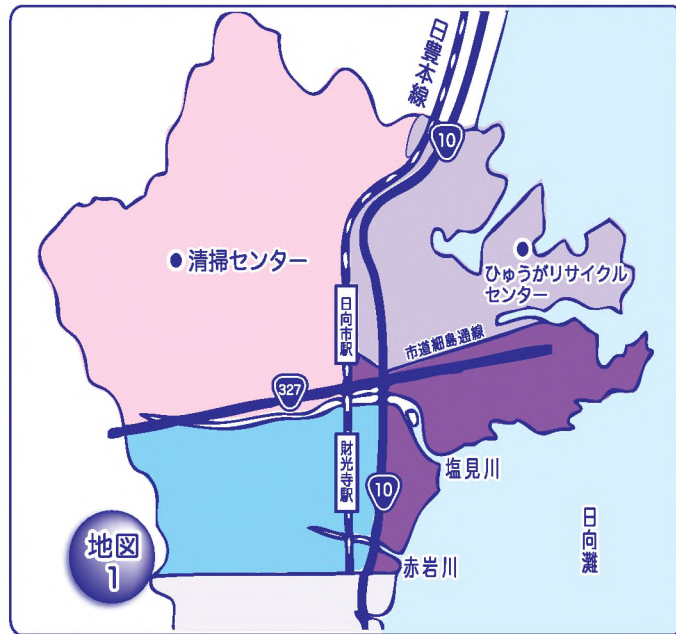

燃やせるごみ・燃やせないごみ収集、プラスチック製容器包装回収日程表

収集日程

南町・中町・本町・上町・旭通り
都町・北町1・北町2・中央
東草場・西草場・本谷・西川内
広見・中原・高見橋通り・春原
塩見地区（権現原を除く。）
庄手（日豊本線より西）
梶木（本深野）・古城ヶ鼻・千束口
日向台・迎洋園・花ヶ丘

燃やせるごみ・・・月、木曜日
燃やせないごみ・・・第2水曜日
プラスチック製容器包装 火曜日

財光寺地区（国道10号線より西）
権現原・大谷尻・秋山・向洋台

燃やせるごみ・・・月、木曜日
燃やせないごみ・・・第4水曜日
プラスチック製容器包装 金曜日

上原町・永江・向江町
下原町（市道細島通線より北）
曾根（市道細島通線より北）
幡浦・鶴町・亀崎中・亀崎東
大王谷・庄手（日豊本線より東）
梶木（本深野を除く。）

燃やせるごみ・・・火、金曜日
燃やせないごみ・・・第1水曜日
プラスチック製容器包装 月曜日

細島地区
堀一方・曾根（市道細島通線より南）
高砂・江良・公園通り
新生町・下原町
（市道細島通線より南）
財光寺地区（国道10号線より東）

燃やせるごみ・・・火、金曜日
燃やせないごみ・・・第3水曜日
プラスチック製容器包装 木曜日

鳥川

燃やせるごみ・・・火、金曜日
燃やせないごみ・・・第1水曜日
プラスチック製容器包装 月曜日

田の原・笹尾・余瀬

燃やせるごみ・・・火、金曜日
燃やせないごみ・・・第2水曜日
プラスチック製容器包装 月曜日